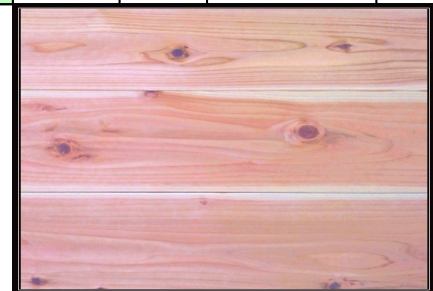

本実加工

杉は柔らかい木材ですが足腰に優しく、そのふんだんに含んだ空気の層は断熱率や調湿効果も高く、冬暖かく、夏涼しい快適な生活空間をもたらしてくれます。

杉は私たちの生活に最も身近で、人に優しく、使えば使うほど味わいが増してくる健康的でエコロジーな木材です。

(税別)

| 長さ | 働き幅 | 厚み | 設計価格/枚 | 入り数 |
|------|-------|------|---------|--------|
| 3950 | 180mm | 30mm | ¥10,000 | 4枚※枚単価 |

(税別)

内装に適した明るい白・ピンク系統の板を主体に、大節等も除いて選別し、天乾では不十分になりやすい厚板を人工乾燥して、平衡含水率に整え、本実加工を施しています。裏は特殊な反り防止加工が施され、表面は超仕上げにて仕上げてあります。死節は樹脂補修です。

| 長さ | 働き幅 | 厚み | 設計価格/坪 | 入り数 |
|------|-------|------|---------|-------|
| 3950 | 135mm | 15mm | ¥28,600 | 6枚/1坪 |

杉材を人工乾燥し、本実加工を施した後、死節は樹脂にて補修し、表面を超仕上げにて仕上げてあります。

ピーリング加工

(税別)

| 長さ | 働き幅 | 厚み | 設計価格/坪 | 入り数 |
|------|-------|------|---------|--------|
| 3950 | 135mm | 10mm | ¥19,700 | 12枚/2坪 |

内装に適した明るい白・ピンク系統の板を主体に、大節等も除いて選別し、人工乾燥した板を加工して、表面を超仕上げにて仕上げた高級内装材です。死節は樹脂補修してあります。