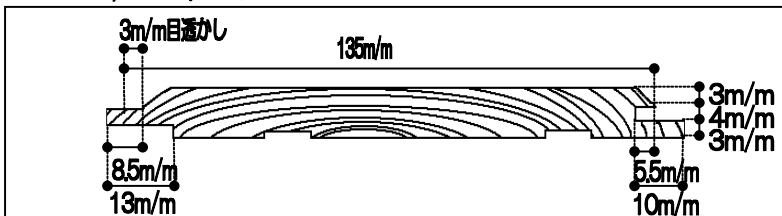

(税別)

内装に適した明るい白・ピンク系統の板を主体に、大節等も除いて選別し、天乾では不十分になりやすい厚板を人工乾燥して、平衡含水率に整え、本実加工を施しています。裏は特殊な反り防止加工が施され、表面は超仕上げにて仕上げてあります。死節は樹脂補修です。

| 長さ | 働き幅 | 厚み | 設計価格/坪 | 入り数 |
|------|-------|------|---------|-------|
| 3950 | 135mm | 15mm | ¥28,600 | 6枚/1坪 |

杉材を人工乾燥し、本実加工を施した後、死節は樹脂にて補修し、表面を超仕上げにて仕上げてあります。

ピーリング加工

(税別)

| 長さ | 働き幅 | 厚み | 設計価格/坪 | 入り数 |
|------|-------|------|---------|--------|
| 3950 | 135mm | 10mm | ¥19,700 | 12枚/2坪 |

内装に適した明るい白・ピンク系統の板を主体に、大節等も除いて選別し、人工乾燥した板を加工して、表面を超仕上げにて仕上げた高級内装材です。死節は樹脂補修してあります。