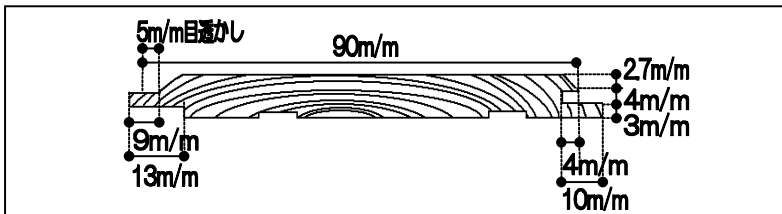

杉材を人工乾燥し、本実加工を施した後、死節は樹脂にて補修し、表面を超仕上げにて仕上げてあります。

ピーリング加工

(税別)

| 長さ | 働き幅 | 厚み | 設計価格/坪 | 入り数 |
|------|-------|------|---------|--------|
| 3950 | 135mm | 10mm | ¥19,700 | 12枚/2坪 |

内装に適した明るい白・ピンク系統の板を主体に、大節等も除いて選別し、人工乾燥した板を加工して、表面を超仕上げにて仕上げた高級内装材です。死節は樹脂補修してあります。

(税別)

| 長さ | 働き幅 | 厚み | 設計価格/坪 | 入り数 |
|------|------|------|---------|--------|
| 1950 | 90mm | 10mm | ¥27,500 | 18枚/1坪 |

使いやすく色の揃った上小無地の羽目板です。上小無地ですが、ほとんどが無地の板になっております。柔らかい白身の板を美しく仕上げる為に、表面は特殊な刃物で超仕上げしてあります。