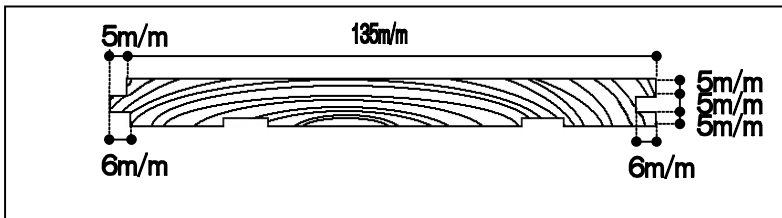

本実加工

杉は柔らかい木材ですが足腰に優しく、そのふんだんに含んだ空気の層は断熱率や調湿効果も高く、冬暖かく、夏涼しい快適な生活空間をもたらしてくれます。

杉は私たちの生活に最も身近で、人に優しく、使えば使うほど味わいが増してくる健康的でエコロジーな木材です。

(税別)

| 長さ | 働き幅 | 厚み | 設計価格/枚 | 入り数 |
|------|-------|------|---------|--------|
| 3950 | 180mm | 30mm | ¥10,000 | 4枚※枚単価 |

(税別)

内装に適した明るい白・ピンク系統の板を主体に、大節等も除いて選別し、天乾では不十分になりやすい厚板を人工乾燥して、平衡含水率に整え、本実加工を施しています。裏は特殊な反り防止加工が施され、表面は超仕上げにて仕上げてあります。死節は樹脂補修です。

| 長さ | 働き幅 | 厚み | 設計価格/坪 | 入り数 |
|------|-------|------|---------|-------|
| 3950 | 135mm | 15mm | ¥28,600 | 6枚/1坪 |