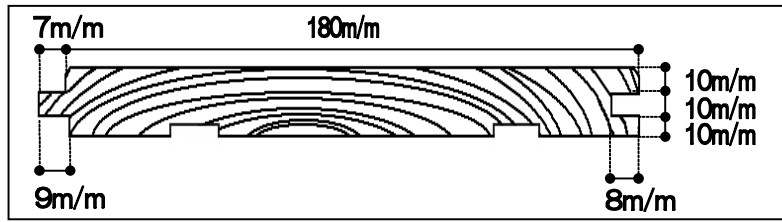

本実加工

杉は柔らかい木材ですが足腰に優しく、そのふんだんに含んだ空気の層は断熱率や調湿効果も高く、冬暖かく、夏涼しい快適な生活空間をもたらしてくれます。

杉は私たちの生活に最も身近で、人に優しく、使えば使うほど味わいが増してくる健康的でエコロジーな木材です。

(税別)

| 長さ | 働き幅 | 厚み | 設計価格/枚 | 入り数 |
|------|-------|------|---------|--------|
| 3950 | 180mm | 30mm | ¥10,000 | 4枚※枚単価 |

(税別)

内装に適した明るい白・ピンク系統の板を主体に、大節等も除いて選別し、天乾では不十分になりやすい厚板を人工乾燥して、平衡含水率に整え、本実加工を施しています。裏は特殊な反り防止加工が施され、表面は超仕上げにて仕上げてあります。死節は樹脂補修です。

| 長さ | 働き幅 | 厚み | 設計価格/坪 | 入り数 |
|------|-------|------|---------|-------|
| 3950 | 135mm | 15mm | ¥28,600 | 6枚/1坪 |

杉材を人工乾燥し、本実加工を施した後、死節は樹脂にて補修し、表面を超仕上げにて仕上げてあります。

ピーリング加工

(税別)

| 長さ | 働き幅 | 厚み | 設計価格/坪 | 入り数 |
|------|-------|------|---------|--------|
| 3950 | 135mm | 10mm | ¥19,700 | 12枚/2坪 |

内装に適した明るい白・ピンク系統の板を主体に、大節等も除いて選別し、人工乾燥した板を加工して、表面を超仕上げにて仕上げた高級内装材です。死節は樹脂補修してあります。

(税別)

| 長さ | 働き幅 | 厚み | 設計価格/坪 | 入り数 |
|------|------|------|---------|--------|
| 1950 | 90mm | 10mm | ¥27,500 | 18枚/1坪 |

使いやすく色の揃った上小無地の羽目板です。上小無地ですが、ほとんどが無地の板になっております。柔らかい白身の板を美しく仕上げる為に、表面は特殊な刃物で超仕上げしてあります。